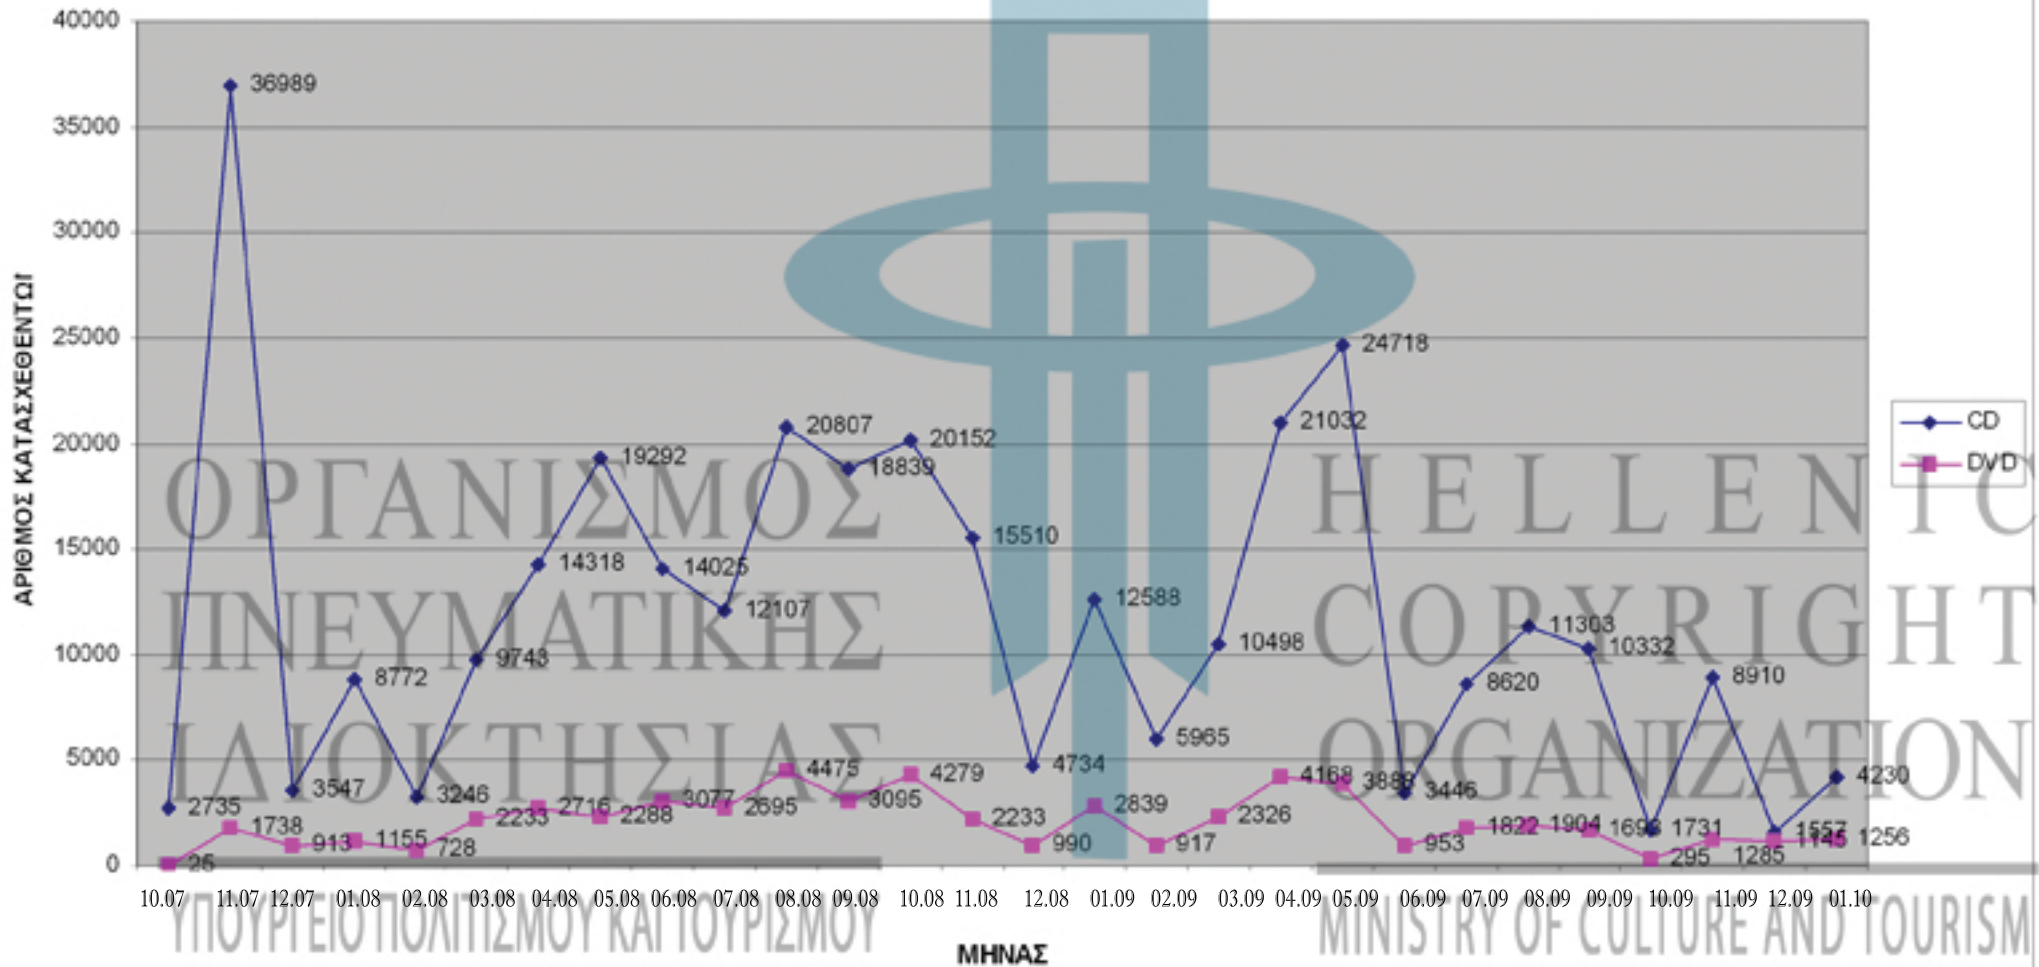

CD ΚΑΙ DVD ΠΟΥ ΚΑΤΑΣΧΕΘΗΚΑΝ ΑΝΑ ΜΗΝΑ

© 2010 Οργανισμός Πνευματικής Ιδιοκτησίας.

Η συγκέντρωση των δεδομένων έγινε σε συνεργασία με την Ελληνική Αστυνομία